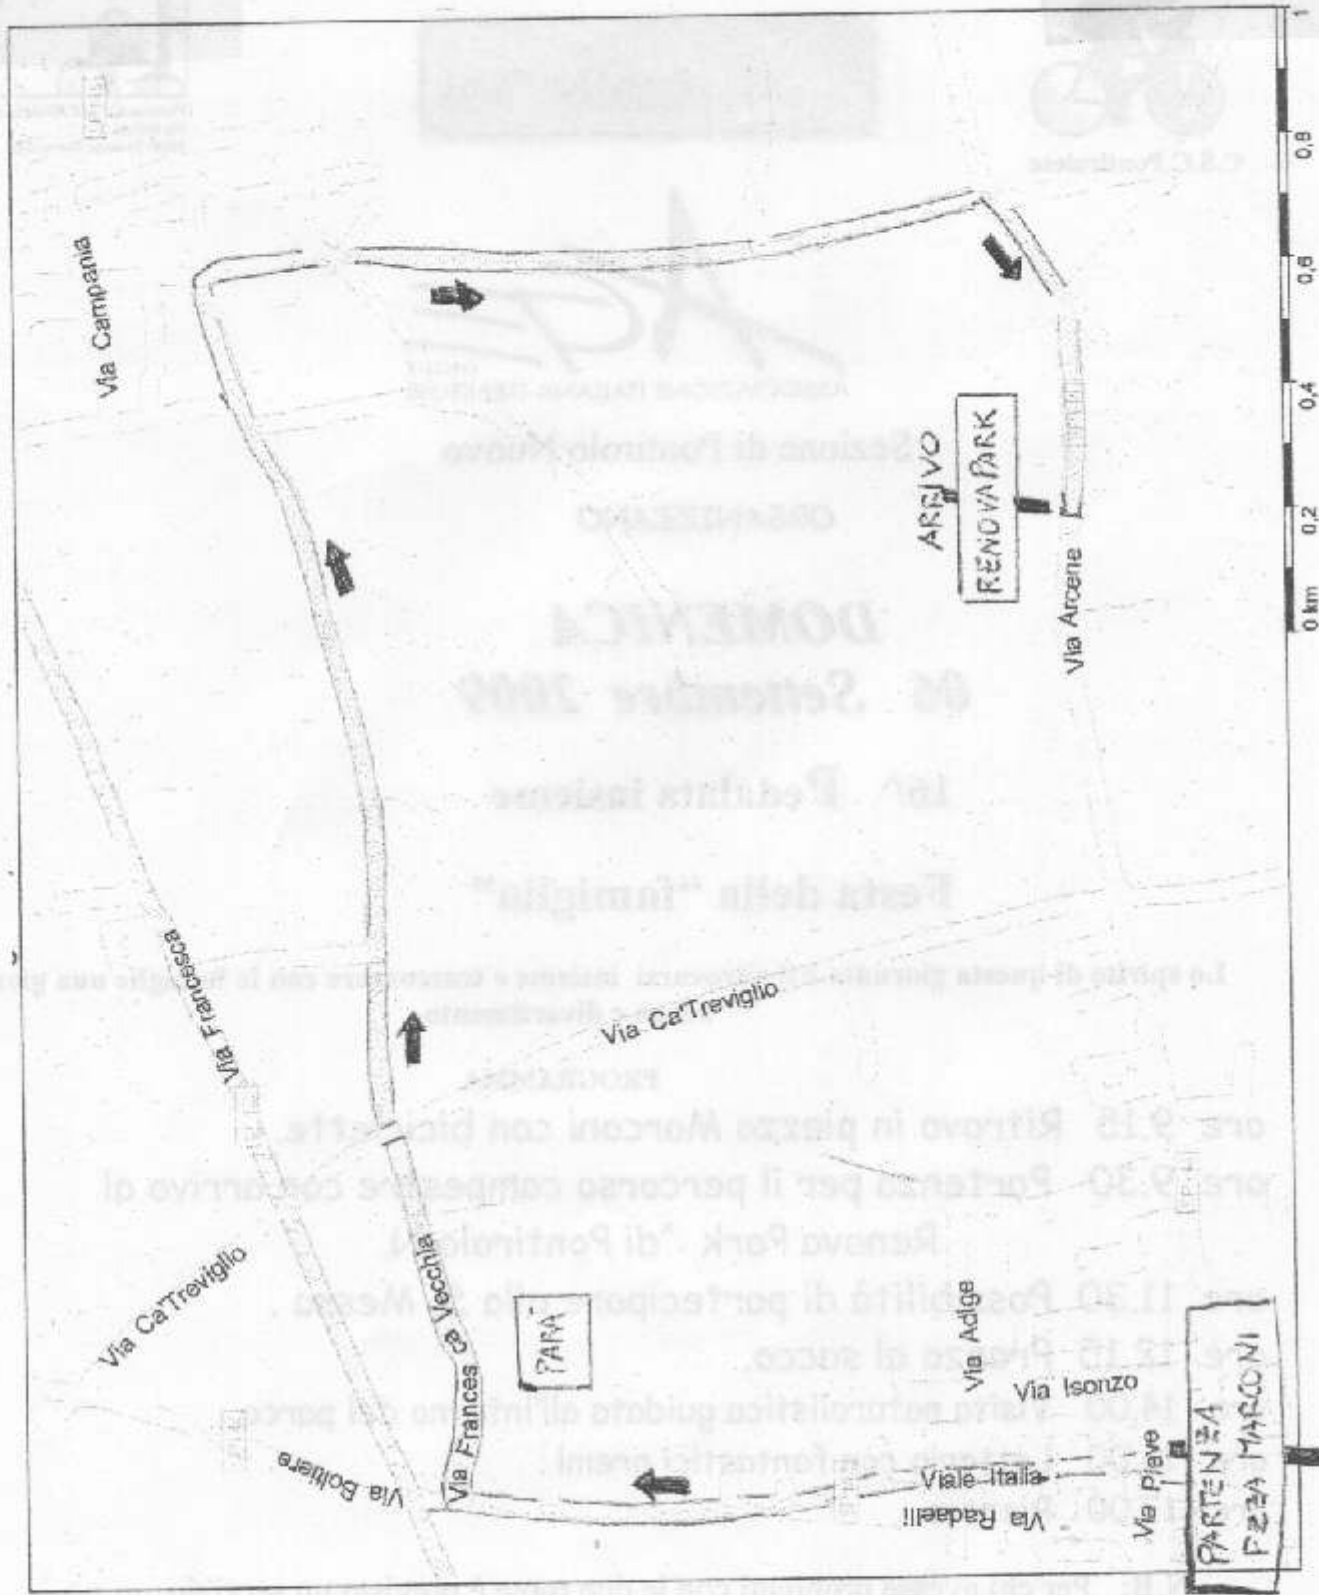

tempo con alcuni volontari della Croce Rossa di Festival X.
SI INDICANO PER LA CITTÀ COLLABORAZIONE LE ASSOCIAZIONI E TUTTI COLORI CHE IN QUALCUN
MODO HANNO CONTRIBUITO ALL'ORGANIZZAZIONE DELLA CROCE ROSSA E NATURALMENTE TUTTI COLORI
CHE SI PARTECIPANO

Vi è in caso mettere la pedale sarà ancora a ci si ritrova e quindi al parco
per il primo alle ore 18.00
Voli tutto per persona